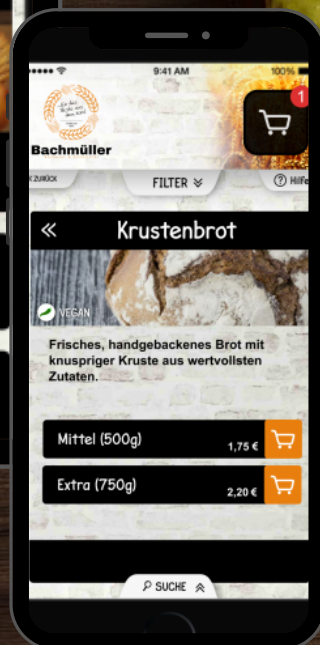

# Gastfinder - Table Tracker

Alpha11  
GmbH  
www.alpha11.de

- Ideal für Teil Selbstbedienung  
Kunde bestellt an Theke und bekommt das Essen zum Tisch gebracht, sind die Table Tracker
- Kunde wird erkannt, wo er sich im Lokal hingesetzt hat.
- Unter dem Tisch werden RFID Chips mit der Tisch Nr. angebracht.  
Oben eine Markierung für den Table Tracker (Aufkleber oder Halterung).

**app2get**  
Deine digitale Speisekarte

**Wähle aus:**

- Becher +0,00 €
- Waffel +0,00 €
- Waffel mit Schokoladenrand +0,50 €

**Eiskugeln:**

- Vanille
- Schokoladenrand

**Cart:**

- Eis selbst kostenfrei
- zusammenstellen!
- Wähle aus:
- Becher +0,00 €
- Erdbeere +1,20 €
- Überraschungs-Kugel +1,20 €
- Smarties +0,30 €

**ORDER COMPLETE LIST DIRECTLY FOR 2,70 €**

**CALL WAITER AND ORDER PERSONALLY**

# app2get Dein Digitaler Bäcker

- Vorbestellen/ Mittagsgeschäft vereinfachen
- Stempelkarten
- Bargeldloses Zahlen (provisionsfrei)
- Pager-Funktion
- Speisekarte- und Produktinfos
- Gutscheinverkauf
- Anbindung an Ihr bestehendes Kundenkartensystem
- Newsletter-Funktion
- Rabattaktionen
- Digital Signage (Werbemonitore ansteuerbar)