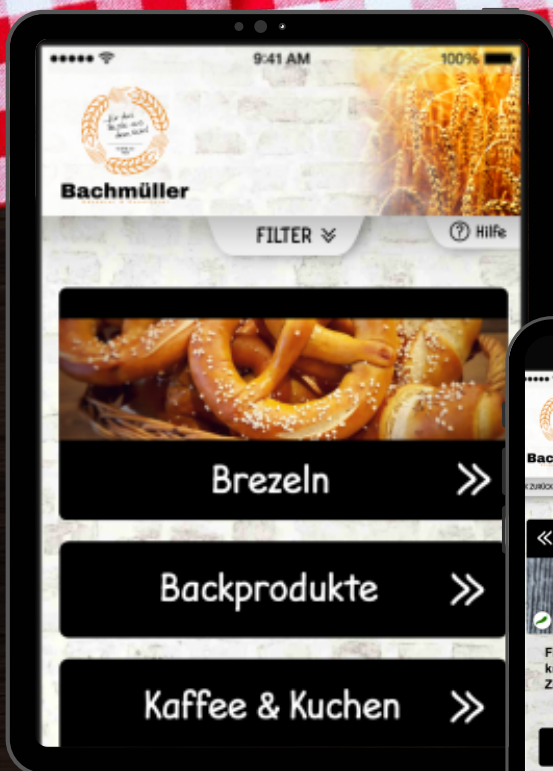

# Gastfinder - Table Tracker

Alpha11  
GmbH  
www.alpha11.de

- Ideal für Teil Selbstbedienung  
Kunde bestellt an Theke und bekommt das Essen zum Tisch gebracht, sind die Table Tracker
- Kunde wird erkannt, wo er sich im Lokal hingesetzt hat.
- Unter dem Tisch werden RFID Chips mit der Tisch Nr. angebracht.  
Oben eine Markierung für den Table Tracker (Aufkleber oder Halterung).

**app2get**  
Deine digitale Speisekarte

**Wähle aus:**

- Becher +0,00 €
- Waffel +0,00 €
- Waffel mit Schokoladenrand +0,50 €

**Eiskugeln:**

- Vanille
- Schokoladenrand

**Cart:**

- Eis selbst kostenfrei
- zusammenstellen!
- Wähle aus:
- Becher +0,00 €
- Erdbeere +1,20 €
- Überraschungs-Kugel +1,20 €
- Smarties +0,30 €

**ORDER COMPLETE LIST DIRECTLY FOR 2,70 €**

**CALL WAITER AND ORDER PERSONALLY**

# app2get Dein Digitaler Bäcker

- Vorbestellen/ Mittagsgeschäft vereinfachen
- Stempelkarten
- Bargeldloses Zahlen (provisionsfrei)
- Pager-Funktion
- Speisekarte- und Produktinfos
- Gutscheinverkauf
- Anbindung an Ihr bestehendes Kundenkartensystem
- Newsletter-Funktion
- Rabattaktionen
- Digital Signage (Werbemonitore ansteuerbar)